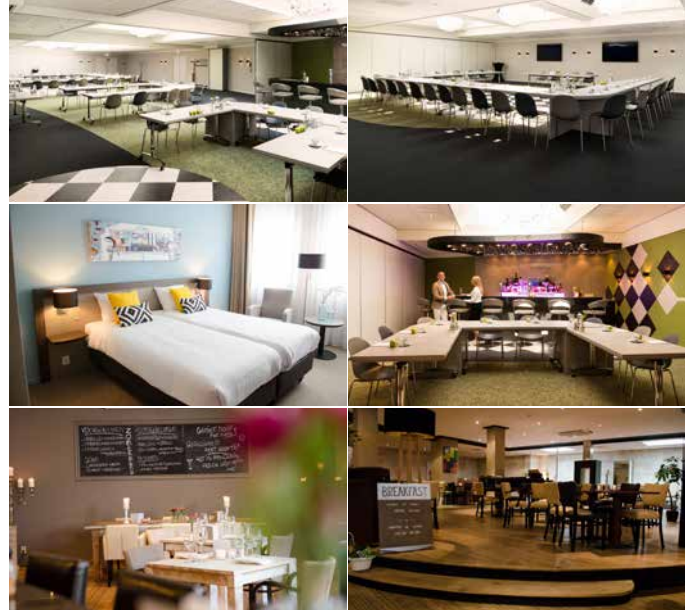

Terras

Bar

ZAALCAPACITEIT

	M2	Theater	Cabaret	Carré	School	U-vorm	Diner	Receptie
								
Zaal 1	45	20	35	10	8	12	24	50
Zaal 2	70	60	60	24	16	20	42	70
Zaal 3	140	120	40	40	30	35	80	150
Zaal 1 + 2	115	80	80	40	20	25	60	120
Zaal 2 + 3	210	200	100	30	50	40	120	220
Zaal 1 + 2 + 3	270	250	120	-	50	40	120	300